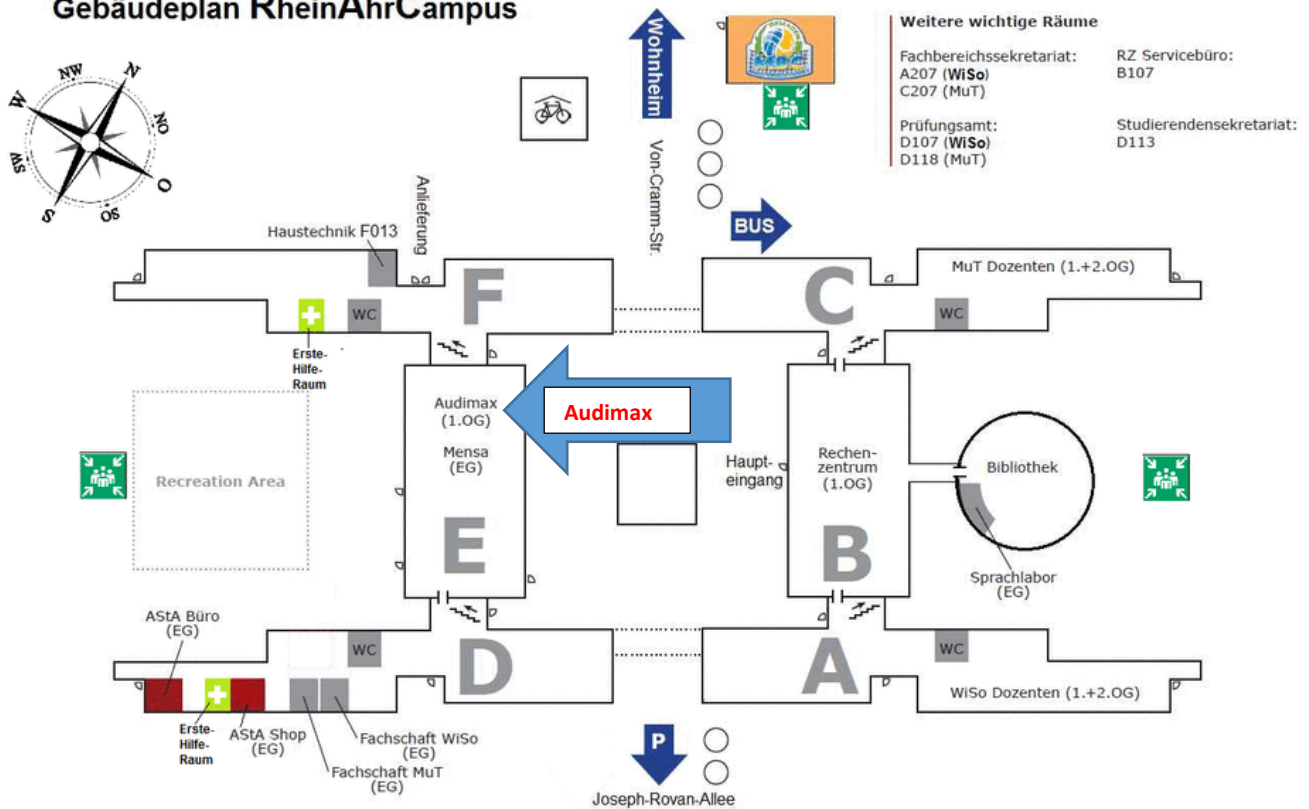

## Gebäudeplan RheinAhrCampus

Der „Audimax“ befindet sich im Gebäudeteil E im 1. Obergeschoss. Der Zugang erfolgt über die angrenzenden Eingänge des Gebäudeteils D bzw. F.

**Kostenfreie Parkmöglichkeiten** finden Sie auf den **Parkplätzen** des RheinAhrCampus entlang der **Joseph-Rovan Allee** (gegenüber des Eingangs Joseph-Rovan-Allee) sowie auf dem **Parkplatz** in der **Goethestraße**. Von dort erreichen Sie den RheinAhrCampus in etwa drei Minuten über einen kleinen Fußweg (der Parkplatz befindet sich in Richtung der Bushaltestelle, im Lageplan entlang des Gebäudetrakt „C“).