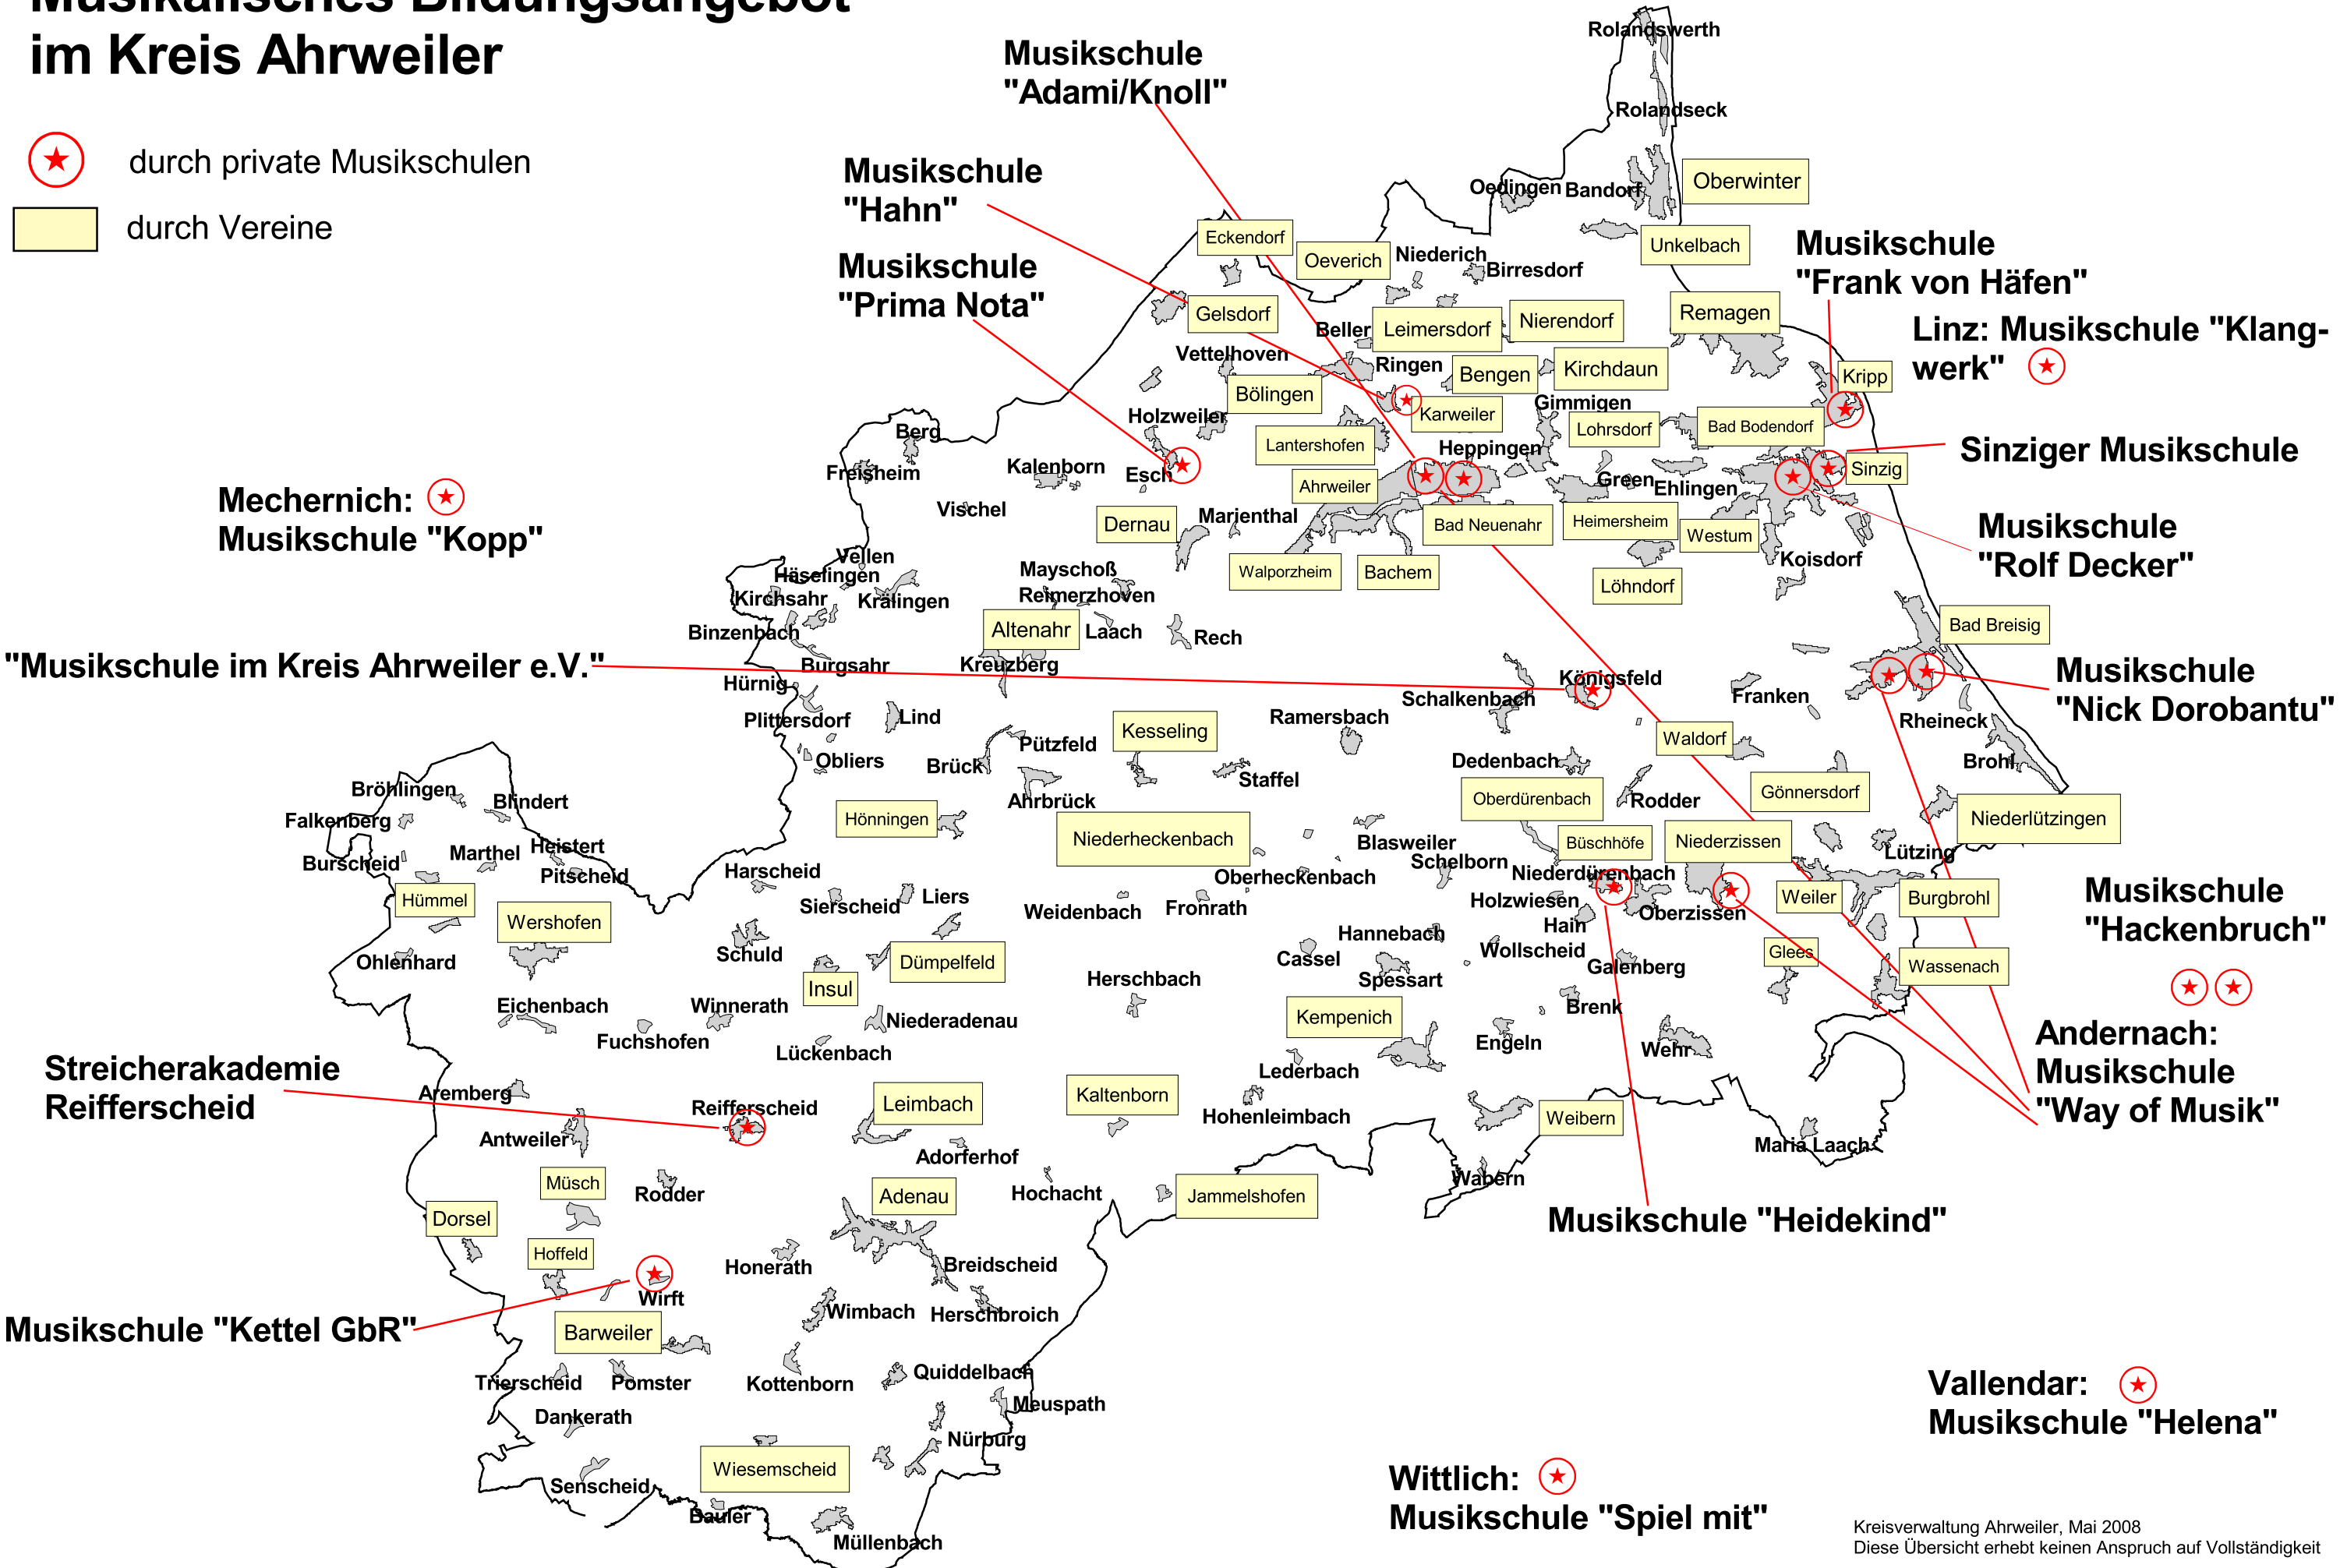

Musikalisches Bildungsangebot im Kreis Ahrweiler

durch private Musikschulen

durch Vereine

Kreisverwaltung Ahrweiler, Mai 2008
Diese Übersicht erhebt keinen Anspruch auf Vollständigkeit